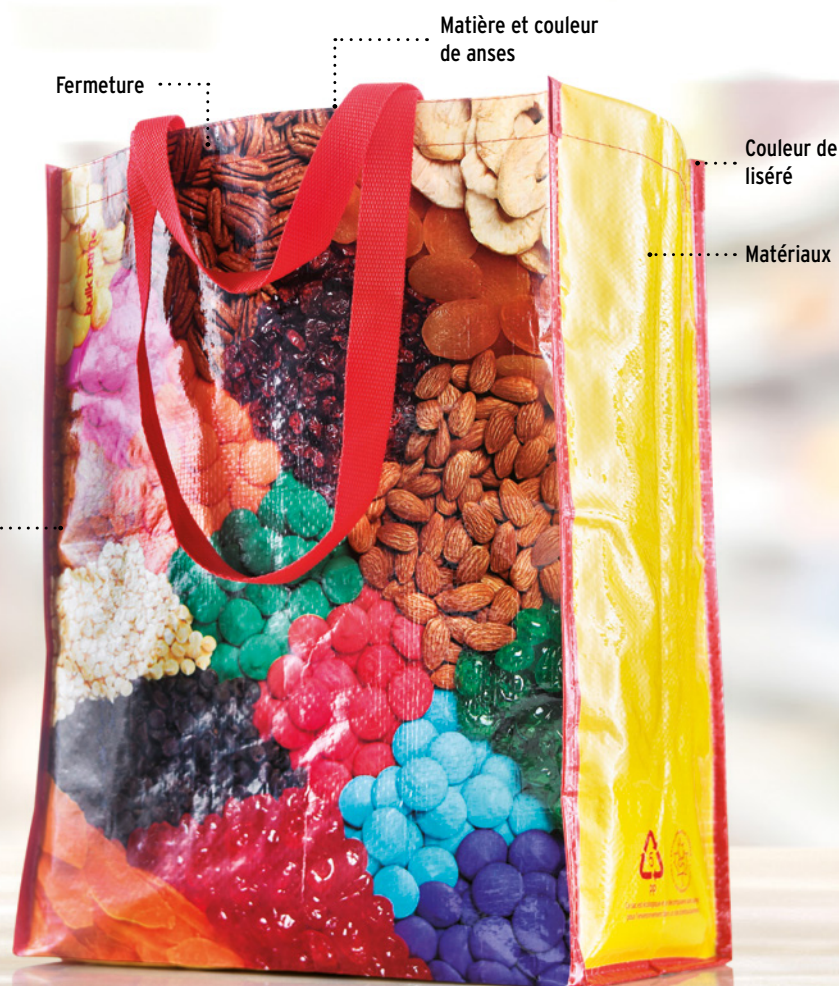

LE PET RECYCLÉ, COMMUNÉMENT APPELÉ RPET, EST LE PLASTIQUE LE PLUS RECYCLÉ AU MONDE.

Réduisez au minimum l'impact sur l'environnement et choisissez parmi une gamme de modèles, de matériaux tels que le papier, le PP-tissé, le RPET ou le non tissé pour maximiser l'impact de votre message. Entièrement réutilisable, votre sac n'a jamais été aussi tendance!

Délai de livraison à partir de 6 semaines.

Matériaux

RPET avec lamination

PP tissé avec lamination

Non tissé

Non tissé avec lamination

Choisissez parmi l'une de nos dimensions standard ou faites créer votre sac à vos dimensions.

Également disponibles en RPET

Choisissez parmi l'une de nos dimensions standard ou faites créer votre sac à vos dimensions.

①

MO4070
 Sacs horizontaux.
 36x32x12cm.

③

MO4080
 Sacs horizontaux. 42x32x16 cm.

Délai de livraison à partir de 6 semaines.

Également disponibles en RPET

MO4060
Sac shopping vertical
Dimensions: 40x45x17cm.

MO4050
Sac shopping vertical
Dimensions: 32x40x9cm.

MO4330 3000
Sac shopping vertical
Dimensions: 30x38x10cm.