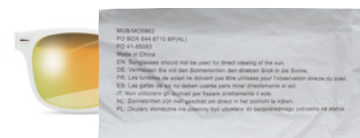

MPSG04

Lunettes de soleil RPET entièrement personnalisées. Créez votre design préféré grâce aux nombreuses possibilités.

Plastic Couleur standards

Emballage en papier