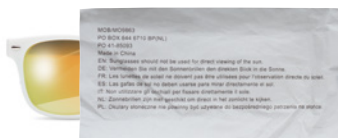

Fumé

Bleu miroir

04

Ajoutez votre logo

All over

Sur les verres

Comblez les couleurs,  
verres assortis

Ajoutez un logo sur un verre

Quadri All over

Plastic Couleur standards

**MPSG01**

Lunettes de soleil entièrement personnalisées avec traitement antibactérien en option (ISO 22196) pour le MPSG01. Créez votre design préféré grâce aux nombreuses possibilités.

Emballage en papier

Option pochette quadri en polyester

Bambou

**MPSG02**

Lunettes de soleil entièrement personnalisées avec branches en bambou: design quadri, PMS assorti et combinaison de couleurs.

Plastic Couleur standards